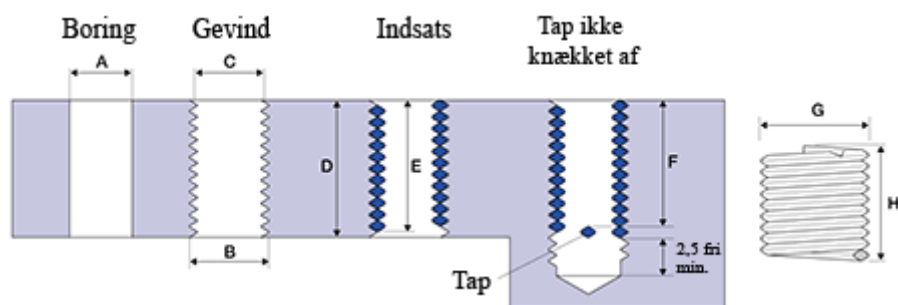

Varenummer: 1312712013000
Beskrivelse: KLEE Gevindindsats FILTEC+ M12 x 1,00
boreddybde 30mm

Mål

A	= 12,3 -0,083 +0,19
B	= 13.300
C	= 12,65 -0 +0,1
D	= 30.00
Gevind	= M12 x 1,00
G Min/Maks	= 13,70 14,10
H	= 25.95